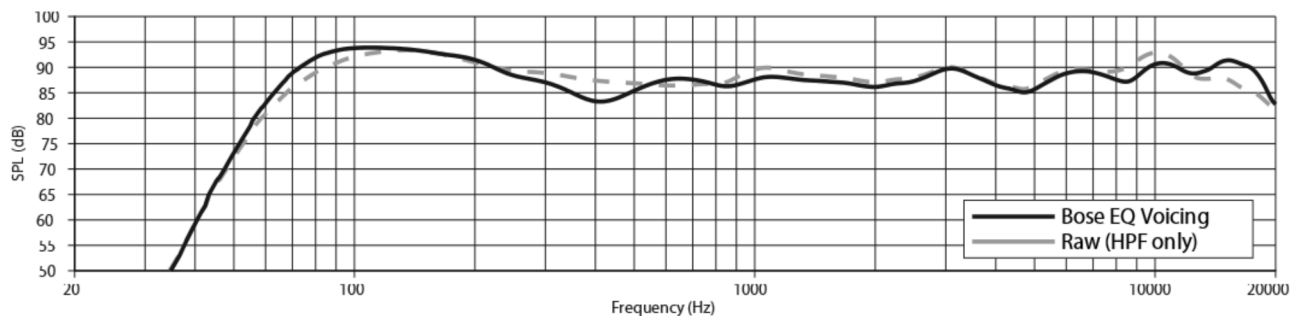

DesignMax DM6SE

壁装扬声器

轴上频率响应

阻抗